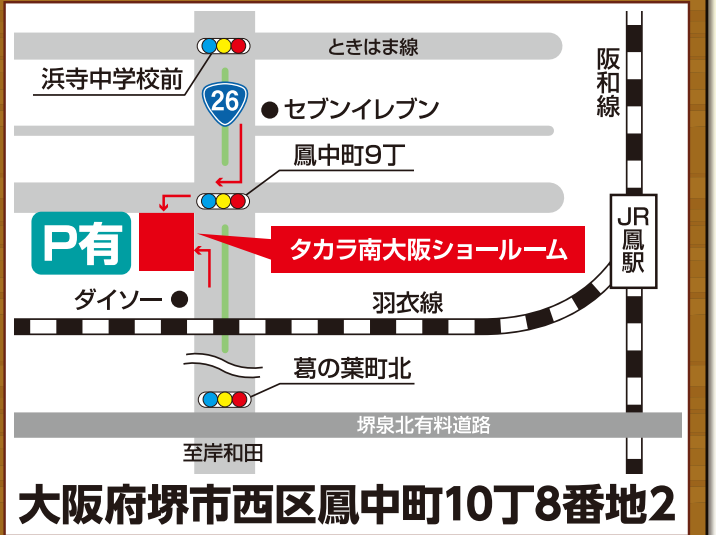

ご成約特典

ご成約くださったお客様に

好きな商品を選べる

グルメギフトプレゼント!!

既存住宅※12のリフォーム※13

メニュー	補助要件	補助額※14
Sタイプ	必須工事3種の全てを実施	上限:60万円/戸
Aタイプ	必須工事3種のうち、いずれか2種を実施	上限:40万円/戸

補助対象工事

必須工事※15 ①開口部の断熱改修、②躯体の断熱改修、③エコ住宅設備の設置

附帯工事※15 子育て対応改修、バリアフリー改修等

※12: 賃貸住宅や、買取再販事業者が扱う住宅も対象に含まれる。
※13: 「断熱窓への改修促進等による住宅の省エネ・省CO2加速化支援事業」(環境省)、「高効率給湯器導入支援による家庭部門の省エネルギー推進事業費補助金」(経済産業省)及び「既存賃貸集合住宅の省エネ化支援事業」(経済産業省)【以下「連携事業」という。】とのワンストップ対応を実施し、併せて実施することが可能。
※14: 補助額はリフォーム工事の内容に応じて定める額を合算した額。
※15: ①、②については、ZEH水準に相当する省エネ性能以上の改修工事に限り。
※16: 補助対象となるのは「必須工事」を行う場合に限り。なお、この場合、連携事業のうち、環境省事業は必須工事①、経済産業省事業は必須工事③として扱う。

HITACHI エコキュート BHP-FN46WU ・ウレタンフォーム ・きらりUVクリアー ・太陽光発電利用沸き上げ ・ステンレスクリーン自動洗浄 ・無線LAN付リモコン 460ℓ <標準圧力> 10年間保証付 ※脚部カバー付 希望小売価格 1,252,500円(税別) (税込1,377,750円) 35.4万円 (税別) (税込 389,400円)	DAIKIN エコキュート EQX-46XFV (日モデル) ・おゆびかUV ・屋間シフト天気予報連動 ・気象警報急沸き上げ ・無線LANアダプター付リモコン 460ℓ <ハイパワー給湯> 10年間保証付 ※脚部カバー付 希望小売価格 1,216,600円(税別) (税込1,338,260円) 36.0万円 (税別) (税込 396,000円)